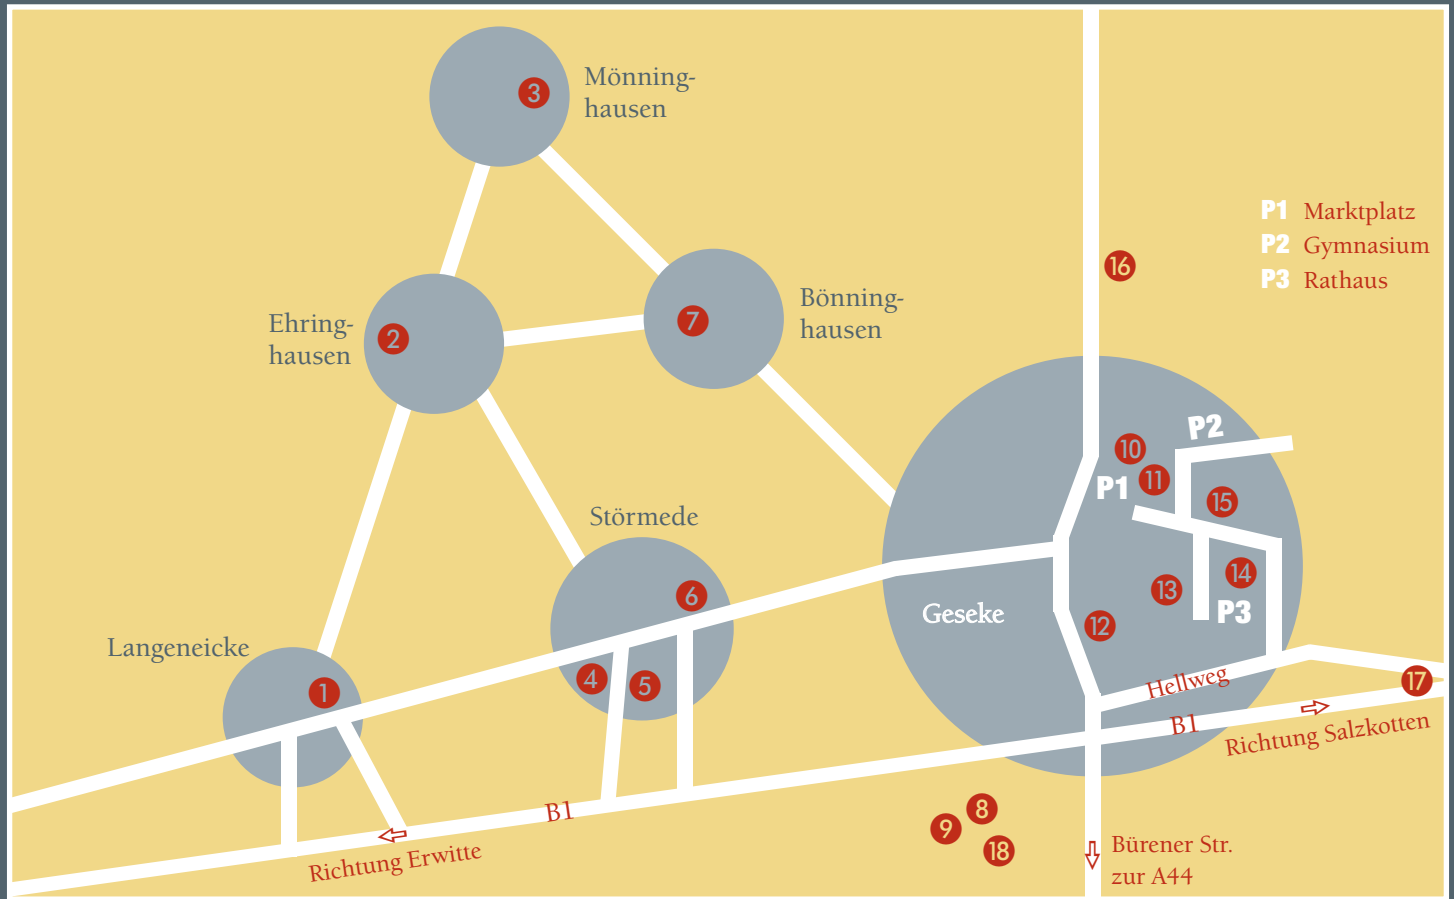

*Geseker
Nacht der
offenen Kirchen*

Licht(t)räume

Marinakapelle
erbaut 1811
mit dem Krüppelstuf erichtet
1811-1812
1811-1812

*3. Oktober 2009
20:00 bis 24:00 Uhr*

Geseker Nacht der offenen Kirchen · 3. Oktober 2009, 20 - 24 Uhr

Weitere Informationen: www.stiftskirche-geseke.de